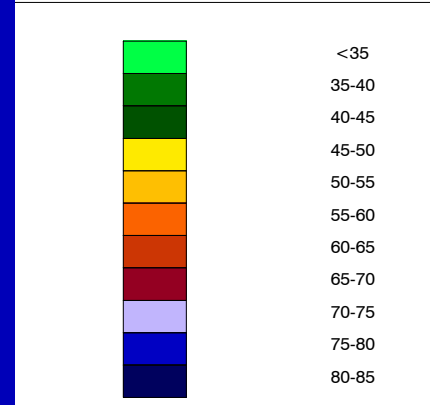

LEGENDA

TIPOLOGIA RICETTORI

- Edifici abitativi
- Edifici non abitativi o di pertinenza ANAS
- Edifici scolastici (sensibili)
- Edifici ospedalieri (sensibili)

SIMBOLOGIA

- Intervento esistente

CROMATICITA' LIVELLI